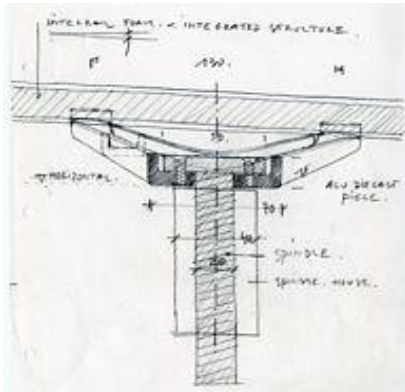

2000-2001

160

Stoel .04:  
 Stoel .03 (stapelbaar en niet stapelbaar)  
 Stoel .03 met armleuningen  
 Stoel 'One Hour Prototype'  
 Stoel .04  
 Stoel .04 tandem  
 Stoel .04 barkruk  
 Chaise longue MVSCH00