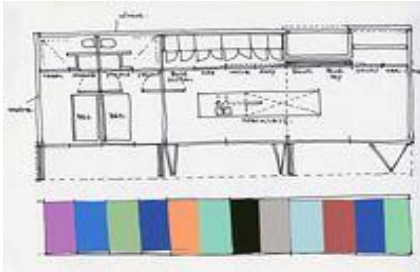

106

Vakantiehuis Wenner, Harbour Island-Eleuthera (BS)

2001