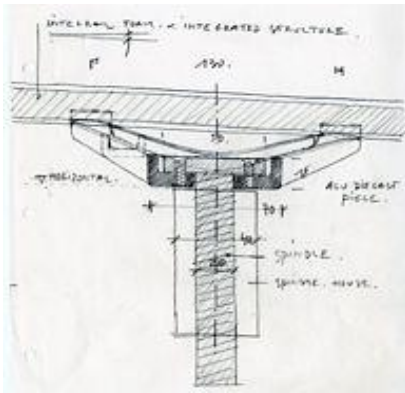

1994-1998

161

Vitra:

Stoelen .03, .03 met armleuningen, .04, .04 tandem, .05, chaise longue MVSCH00  
'Folding Table'  
'Atelier Office Chair / Home Office Chair'

1994-2002

141

Chaises longues en stoelen voor Pastoe