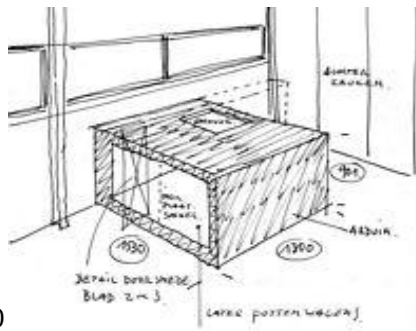

70

Appartement Bohez, Gent

1993-1994