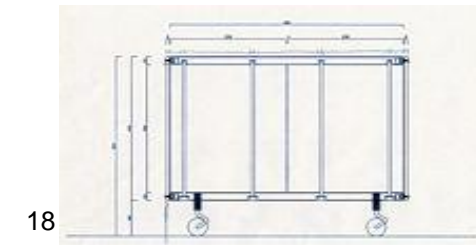

101

Folding Table' en tafel FT04

1995-2005

18

Kasten en sokkels Roland De Brock

circa 1995

156

Stoel LC95A