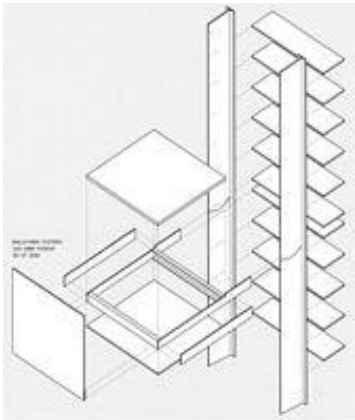

85

Van Abbemuseum, Eindhoven (NL)

2000-2003

138

Keukenpaviljoen traiteurszaak Boxy, Deurle

2000-2005