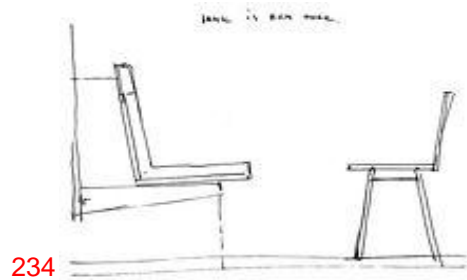

circa 1993

Stoel LC93B

circa 1993-1997

Forum voor Toegepaste Kunst en Architectuur De Boote, Genk

1994

Stand Copyright Interieur 94, Kortrijk

1994

158