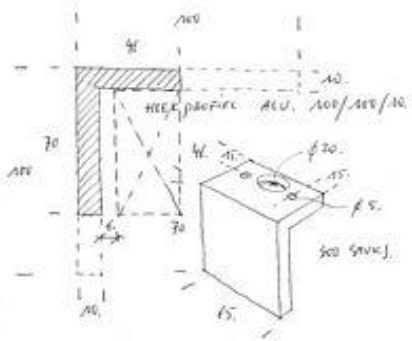

37

Ophangstelsel Koninklijk Museum voor Schone Kunsten Antwerpen

1995