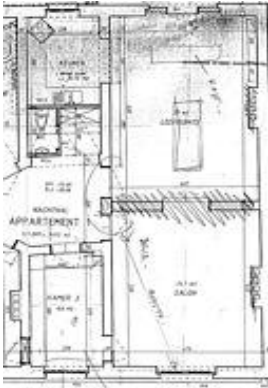

171

Appartement Van Meerhaeghe, Gent

circa 1997