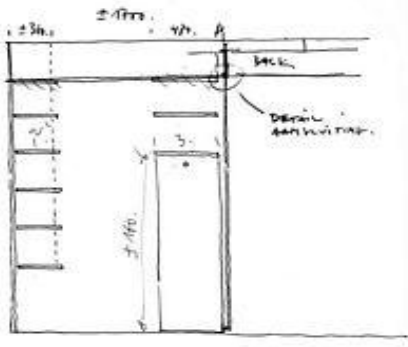

13

Kleerkast Dehond

1996-1998