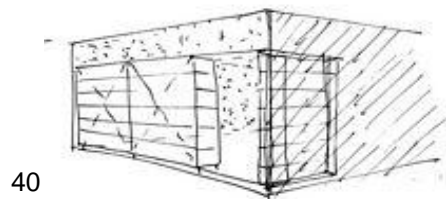

circa 1993

Stoel LC93B

circa 1993-1997

Forum voor Toegepaste Kunst en Architectuur De Boote, Genk

1994

Stand Copyright Interieur 94, Kortrijk

1994

158